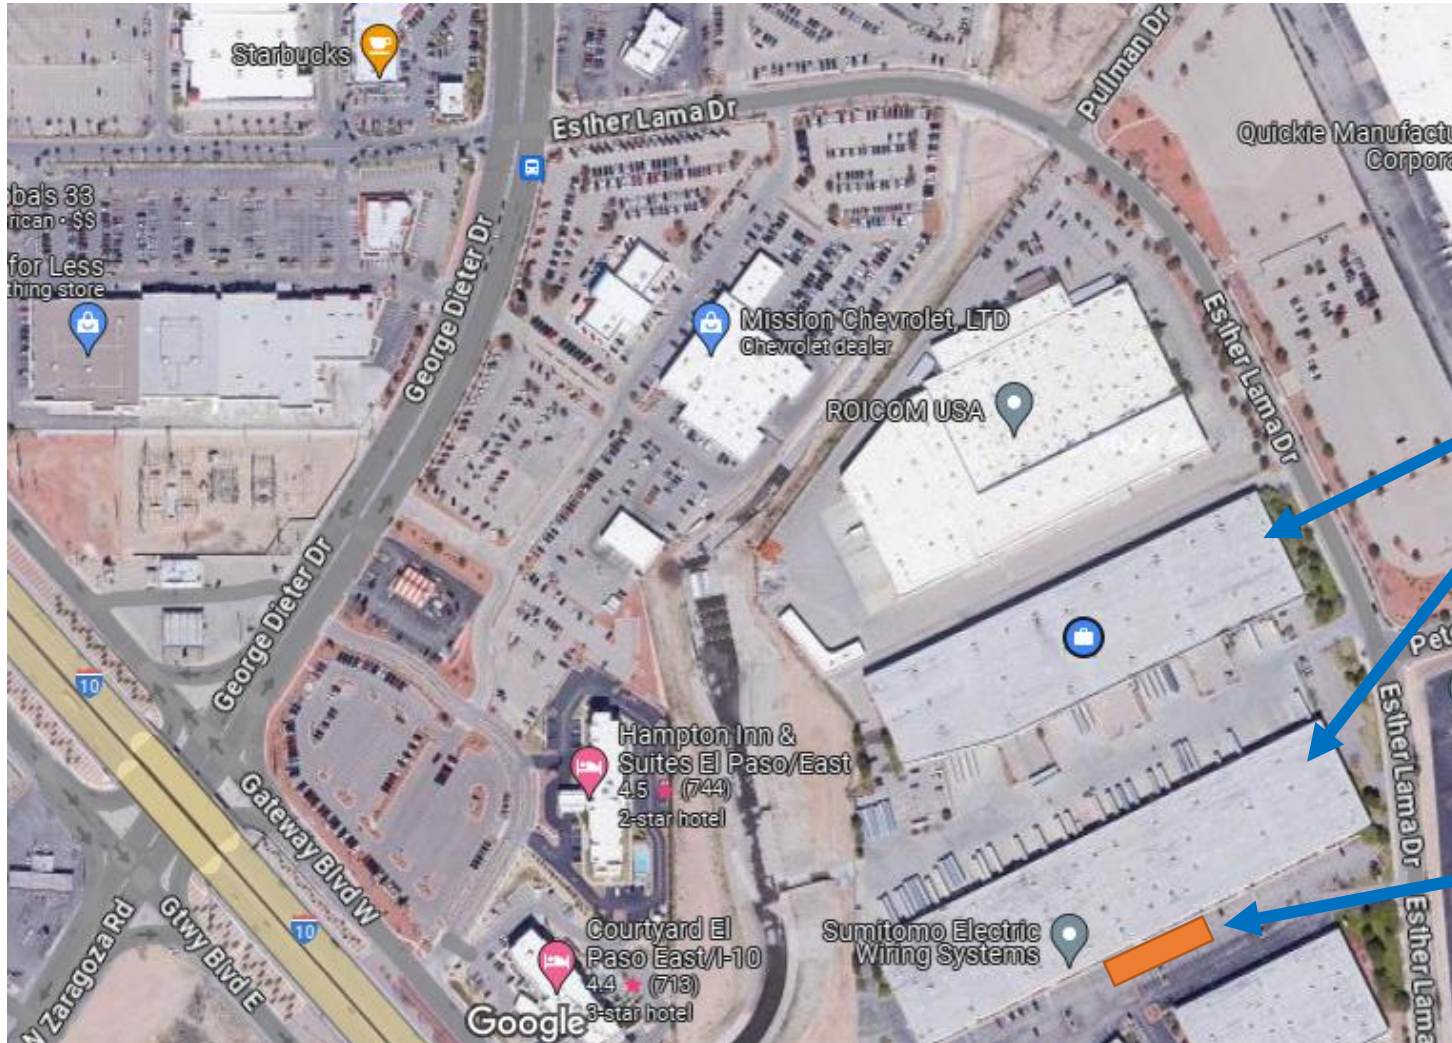

Sumitomo Electric Wiring Systems, Inc. El Paso Customer Service Center

12120 Esther Lama Ste. 112, El Paso, TX 79936 Ph. 915-859-0555

There are 2 buildings with SUMITOMO sign. Please come in to the 2nd building from George Dieter Dr.

SUMITOMOの看板のある建屋が2つあります。
George Dieter Dr. から来て奥の建屋(2軒め)が会場です。

Use Visitor Parking in front of the building or any empty space.
建屋前のVisitor Parkingもしくは空いてるスペースに駐車してください。